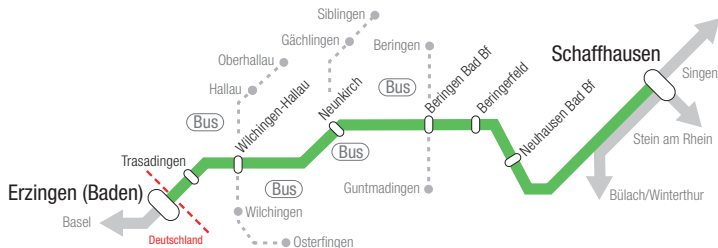

SBB CFF FFS

S-Bahn Schaffhausen

Ihre besten Verbindungen.
Gültig vom 09.12.2018 bis 14.12.2019

S-Bahn Schaffhausen mit der SBB GmbH.

Bus und Bahn eng verknüpft.

Wir fahren für Sie im Halbstundentakt zwischen Schaffhausen und Erzingen und zu den Hauptverkehrszeiten im Viertelstundentakt zwischen Schaffhausen und Beringen mit Fahrzeugen der Regionalbahn Turbo AG. Für die Orte Hallau und Oberhallau, Wilchingen und Osterfingen sowie Gächlingen und

Sibilingen gibt es Zubringerverbindungen mit SchaffhausenBus (RVSH). Die Busse fahren verknüpft ebenfalls im Halbstundentakt mit schlanken Anschlüssen zwischen Bus und Bahn. Für die Ortschaft Guntmadingen besteht ein Busangebot mit hauptsächlich stündlichem Anschluss zum Badischen Bahnhof Beringen.