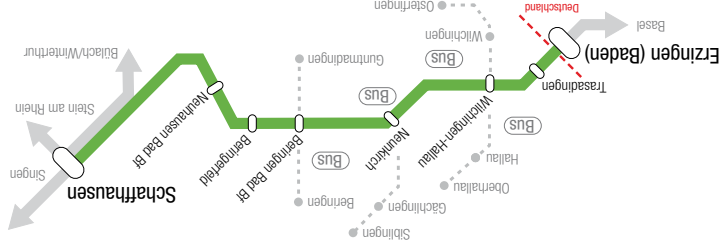

S-Bahn Schaffhausen mit der SBB GmbH.

Bus und Bahn eng verknüpft.

Wir fahren für Sie im Halbstundentakt zwischen Schaffhausen und Erzingen und zu den Hauptverkehrszeiten im Viertelstundentakt zwischen Schaffhausen und Beringen mit Fahrzeugen der Regionalbahn Thurbo AG. Für die Orte Hallau und Oberhallau, Wilchingen und Osterfingen sowie Gächlingen und

Sibilingen gibt es Zubringerverbindungen mit dem SchaffhausenBus (RVSH). Die Busse fahren verknüpft ebenfalls im Halbstundentakt mit schlinken Anschlüssen zwischen Bus und Bahn. Für die Ortschaft Guntmadlingen besteht ein Busangebot mit hauptsächlich stündlichem Anschluss zum Badischen Bahnhof Beringen.

SBB Kundencenter
Bahnhofplatz 43
D-78462 Konstanz
Telefon +49 (0) 7531 915 109
ksc@sbb-deutschland.de
www.sbb-deutschland.de
Telefonische Erreichbarkeit:
Mo-Fr 8-16 Uhr