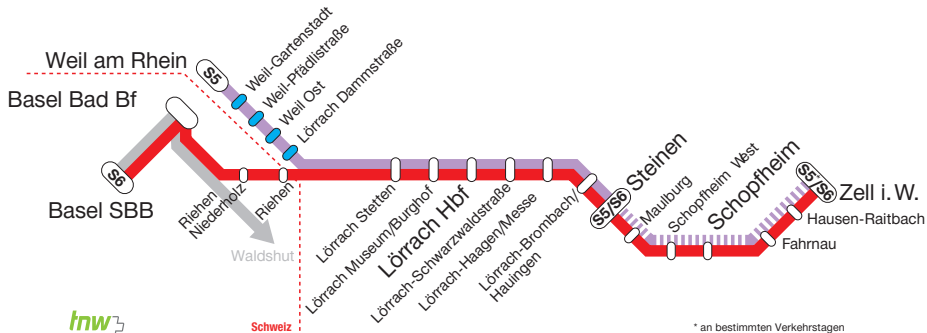

Baden-Württemberg