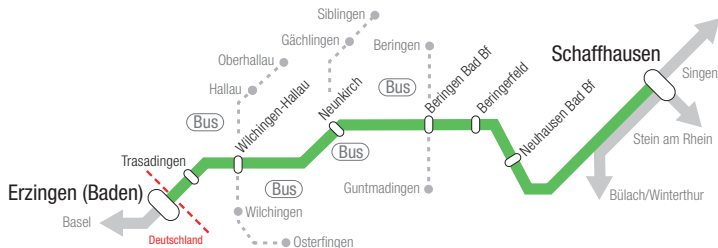

# S-Bahn Schaffhausen

Ihre besten Verbindungen.  
Gültig vom 10.12.2017 bis 08.12.2018

## S-Bahn Schaffhausen mit der SBB GmbH.

### Bus und Bahn eng verknüpft.

Wir fahren für Sie im Halbstundentakt zwischen Schaffhausen und Erzingen und zu den Hauptverkehrszeiten im Viertelstundentakt zwischen Schaffhausen und Beringen mit Fahrzeugen der Regionalbahn Turbo AG. Für die Orte Hallau und Oberhallau, Wilchingen und Osterfingen sowie Gächlingen und

Siblingen gibt es Zubringerverbindungen mit SchaffhausenBus (RVSH). Die Busse fahren verknüpft ebenfalls im Halbstundentakt mit schlanken Anschlüssen zwischen Bus und Bahn. Für die Ortschaft Guntmadingen besteht ein Busangebot mit hauptsächlich stündlichem Anschluss zum Badischen Bahnhof Beringen.