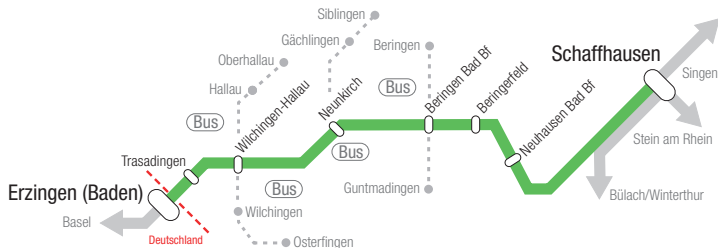

SBB CFF FFS

S-Bahn Schaffhausen

Ihre besten Verbindungen.

Gültig vom 11.12.2016 bis 09.12.2017

S-Bahn Schaffhausen mit der SBB GmbH.

Bus und Bahn eng verknüpft.

Wir fahren für Sie im Halbstundentakt zwischen Schaffhausen und Erzingen und zu den Hauptverkehrszeiten im Viertelstundentakt zwischen Schaffhausen und Beringen mit Fahrzeugen der Regionalbahn Turbo AG. Für die Orte Hallau und Oberhallau, Wilchingen und Osterfingen sowie Gächlingen und

Siblingen gibt es Zubringerverbindungen mit dem SchaffhausenBus (RVSH). Die Busse fahren verknüpft ebenfalls im Halbstundentakt mit schlanken Anschlüssen zwischen Bus und Bahn. Für die Ortschaft Guntmadingen besteht ein Busangebot mit hauptsächlich stündlichem Anschluss zum Badischen Bahnhof Beringen.